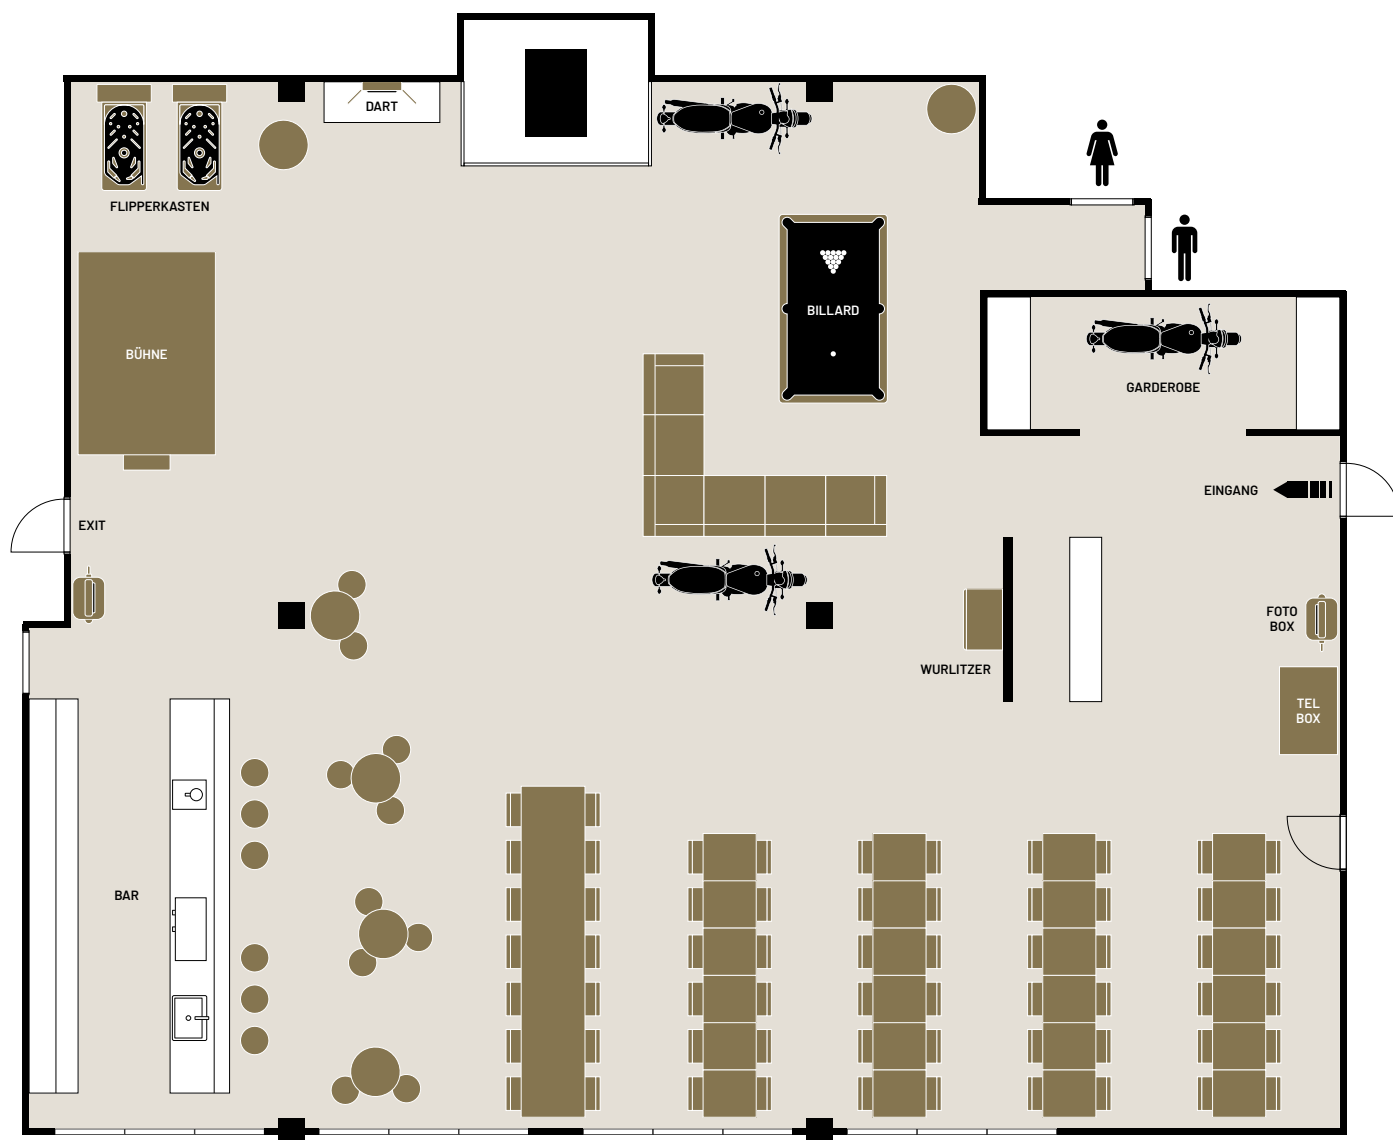

THE ROOM GRUNDRISS

VIELSEITIGES MULTITALENT MIT CHARAKTER

Auf 350m² bieten wir flexibel wandelbare Räumlichkeiten für bis zu 100 Personen – optimal für Feiern, Meetings, Seminare, Präsentationen, Mitarbeitererevents, Schulungen, Generalversammlungen oder Ausstellungen.

GRUNDRISS BASIS

26

SITZPLÄTZE

AUSSTATTUNG

- drei Lounges mit min. 18 Plätzen
- 6 Stehtische und 18 Barhocker
- mehr zur Grundausstattung auf www.zibris-theroom.ch/highlights

GRUNDRISS MEDI

62 SITZPLÄTZE

AUSSTATTUNG

- eine Lounge mit min. 6 Plätzen
- 6 Stehtische und 18 Barhocker
- Bühne und Dancefloor
- mehr zur Grundausrüstung auf www.zibris-theroom.ch/highlights

GRUNDRISS MAXI

80 SITZPLÄTZE

AUSSTATTUNG

- zwei Lounges mit min. 12 Plätzen
- DJ-Pult mit Dancefloor
- mehr zur Grundausstattung auf www.zibris-theroom.ch/highlights