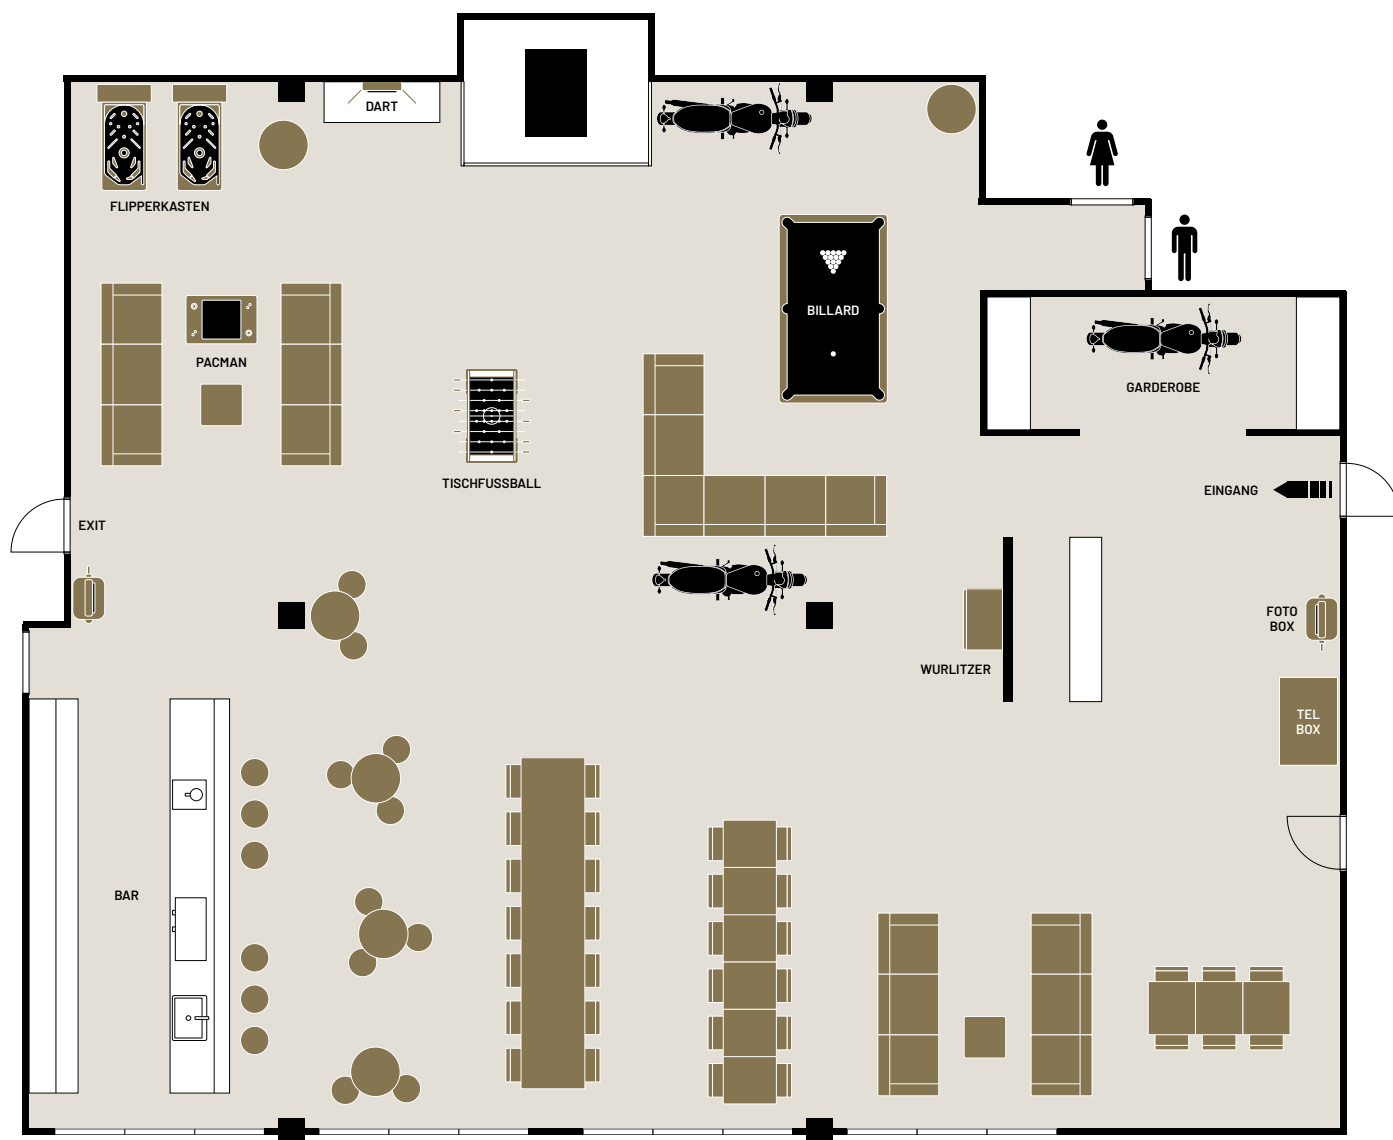

THE ROOM GRUNDRISS

VIELSEITIGES MULTITALENT MIT CHARAKTER

Auf 350m² bieten wir flexibel wandelbare Räumlichkeiten für bis zu 100 Personen – optimal für Feiern, Meetings, Seminare, Präsentationen, Mitarbeitererevents, Schulungen, Generalversammlungen oder Ausstellungen.

GRUNDRISS BASIS

26

SITZPLÄTZE

AUSSTATTUNG

- drei Lounges mit min. 18 Plätzen
- 6 Stehtische und 18 Barhocker
- mehr zur Grundausstattung auf www.zibris-theroom.ch/highlights

GRUNDRISS MEDI

62 SITZPLÄTZE

AUSSTATTUNG

- eine Lounge mit min. 6 Plätzen
- 6 Stehtische und 18 Barhocker
- Bühne und Dancefloor
- mehr zur Grundausrüstung auf www.zibris-theroom.ch/highlights

GRUNDRISS MAXI

80 SITZPLÄTZE

AUSSTATTUNG

- zwei Lounges mit min. 12 Plätzen
- DJ-Pult mit Dancefloor
- mehr zur Grundausstattung auf www.zibris-theroom.ch/highlights