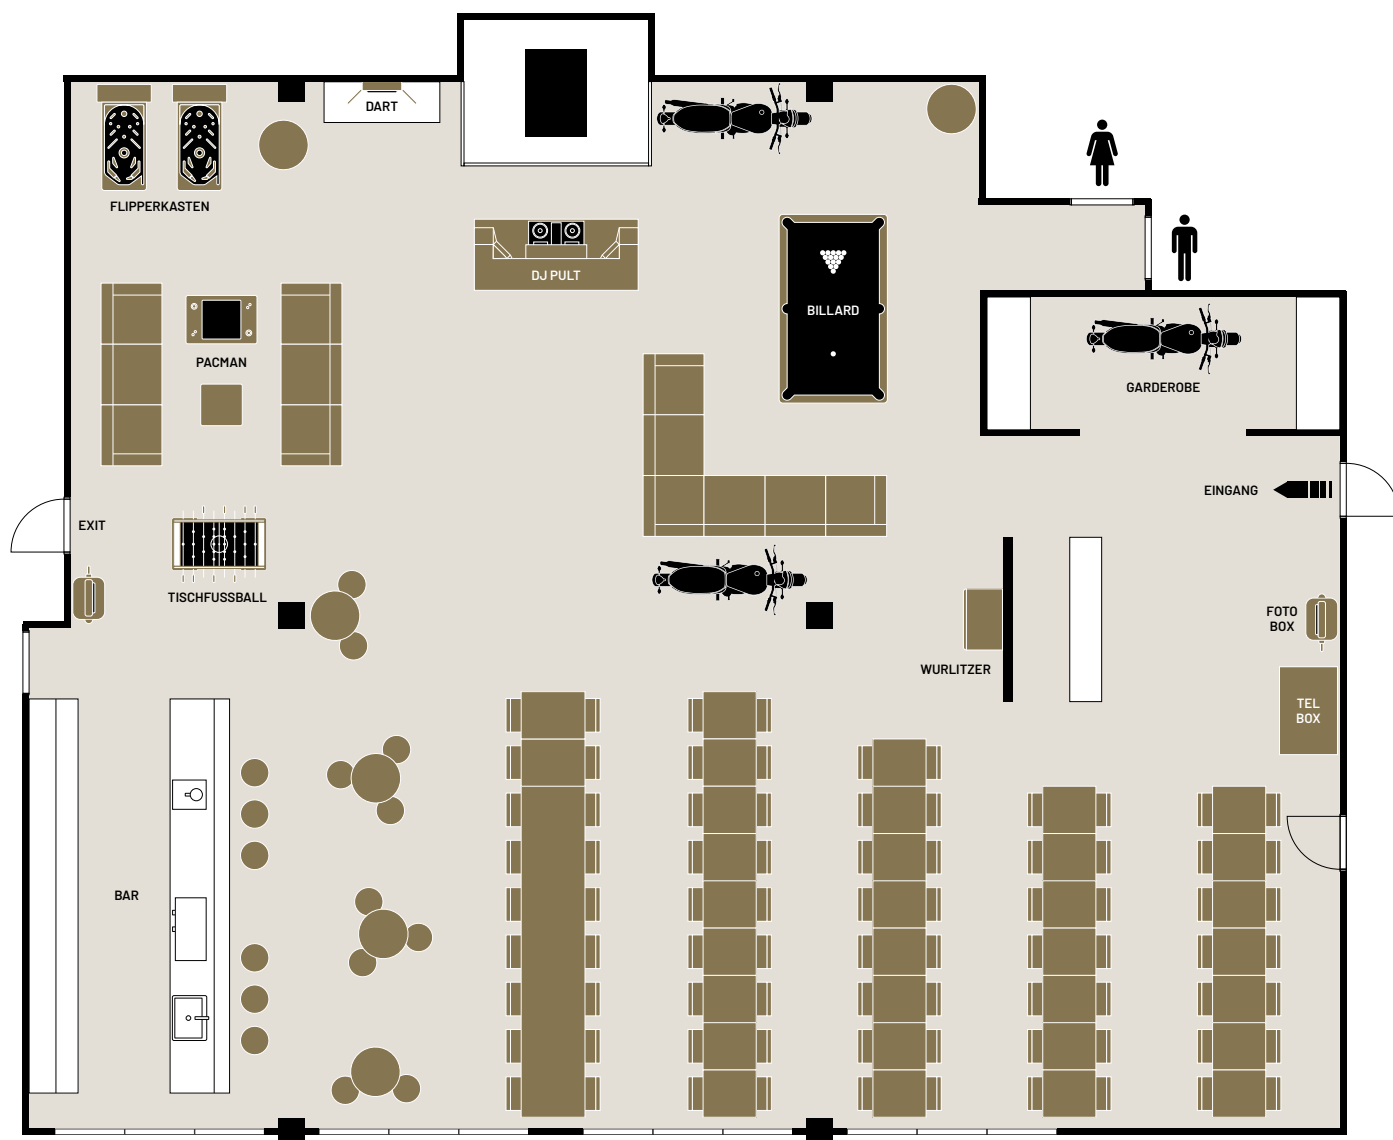

THE ROOM GRUNDRISS

VIELSEITIGES MULTITALENT MIT CHARAKTER

Auf 350m² bieten wir flexibel wandelbare Räumlichkeiten für bis zu 100 Personen – optimal für Feiern, Meetings, Seminare, Präsentationen, Mitarbeitererevents, Schulungen, Generalversammlungen oder Ausstellungen.

GRUNDRISS BASIS

26

SITZPLÄTZE

AUSSTATTUNG

- drei Lounges mit min. 18 Plätzen
- 6 Stehtische und 18 Barhocker
- mehr zur Grundausstattung auf www.zibris-theroom.ch/highlights

GRUNDRISS MEDI

62 SITZPLÄTZE

AUSSTATTUNG

- eine Lounge mit min. 6 Plätzen
- 6 Stehtische und 18 Barhocker
- Bühne und Dancefloor
- mehr zur Grundausrüstung auf www.zibris-theroom.ch/highlights

GRUNDRISS MAXI

80 SITZPLÄTZE

AUSSTATTUNG

- zwei Lounges mit min. 12 Plätzen
- DJ-Pult mit Dancefloor
- mehr zur Grundausstattung auf www.zibris-theroom.ch/highlights