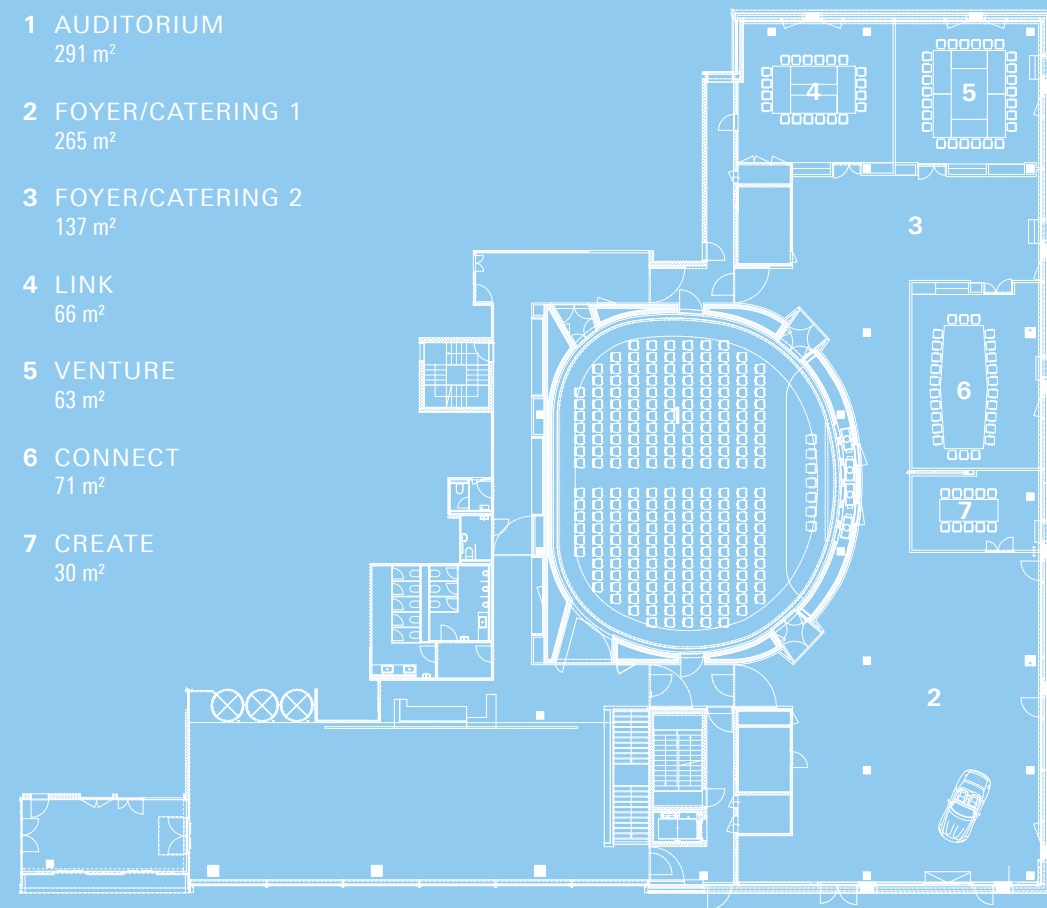

Technik auf dem neuesten Stand

Sämtliche Räumlichkeiten des SIX ConventionPoint verfügen über die neueste Übertragungstechnologie.

Das Auditorium bietet zusätzlich zu den Laserprojektoren eine grosse 180°-LED-Projektionswand. Das Team des SIX ConventionPoint betreut Sie kompetent und persönlich: vor, während und nach der Veranstaltung.

Wir freuen uns auf Sie!

- 1 AUDITORIUM
291 m²
- 2 FOYER/CATERING 1
265 m²
- 3 FOYER/CATERING 2
137 m²
- 4 LINK
66 m²
- 5 VENTURE
63 m²
- 6 CONNECT
71 m²
- 7 CREATE
30 m²

	Etage	Tageslicht	Fläche in m ²	Länge in m ²	Breite in m ²	Höhe in m ²	U-Form	Seminar	Konzert	Boardroom	Bankett	Cocktail	Bodenbelag Teppich	Bodenbelag Terrazzo
														
AUDITORIUM	EG	nein	291	oval	oval	5,6	–	120	260	–	–	–	x	
FOYER/CATERING 1	EG	ja	265	–	–	3	–	–	100	–	100	260		x
FOYER/CATERING 2	EG	ja	137	–	–	3	–	–	–	–	–	100		x
LINK	EG	ja	66	8,30	7,76	3	20	22	44	20	–	–	x	
VENTURE	EG	ja	63	8,03	7,76	3	20	22	42	20	–	–	x	
CONNECT	EG	ja	71	9,98	7,11	3	22	26	48	24	–	–	x	
CREATE	EG	ja	30	7,11	4,10	3	10	–	20	12	–	–	x	