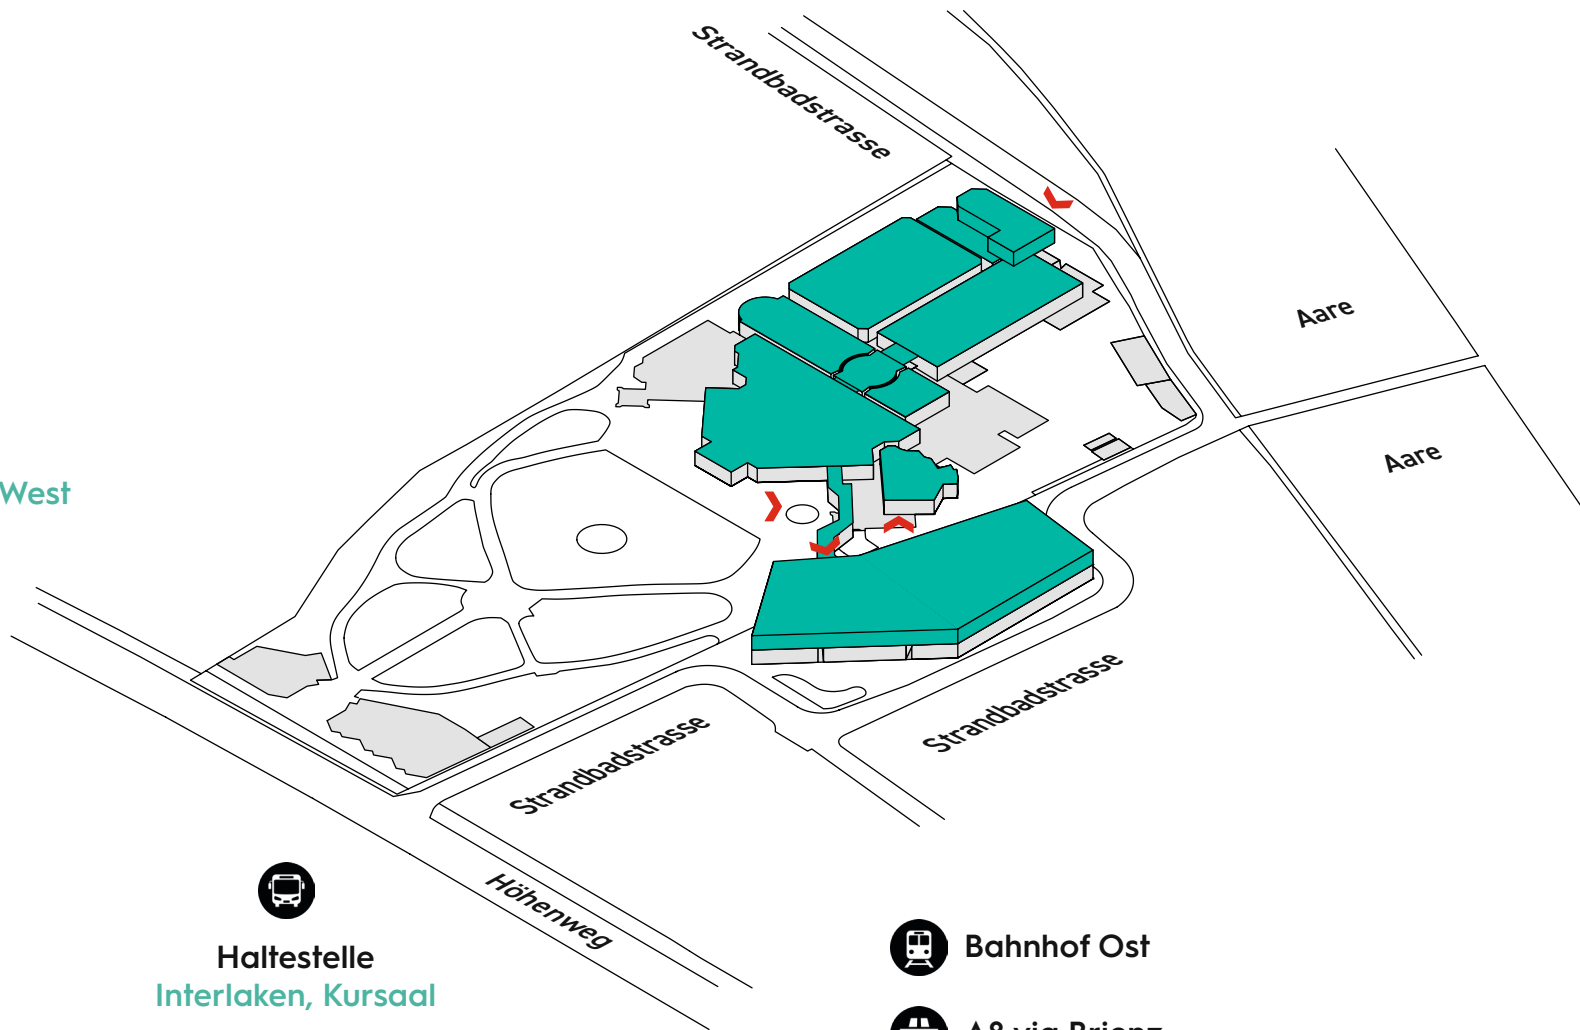

 **Bahnhof West**

 **A8 via Bern - Thun**
Ausfahrt 11 · Interlaken West

Haltestelle
Interlaken, Kursaal

 **Bahnhof Ost**

 **A8 via Brienz**
Ausfahrt 26 · Interlaken Ost

Erdgeschoss

- 1 Foyer Nord
- 2 Kongress-Saal
- 3 Theatersaal
- 4 Ballsaal
- 5 Rondell
- 6 Club Casino
- 7 Konzerthalle
- 8 Spycher
- 9 Garage | Toiletten
- 10 Foyer EG Auditorium
- 11 Seminarräume 1-4

Obergeschoss

- 12 Foyer OG Auditorium
- 13 Auditorium
- 14 Brünig

Untergeschoss

- 15 Rügen
- 16 Harder 1
- 17 Harder 2
- 18 Grimsel 1
- 19 Grimsel 2
- 20 Susten

- A Verbindungskorridor