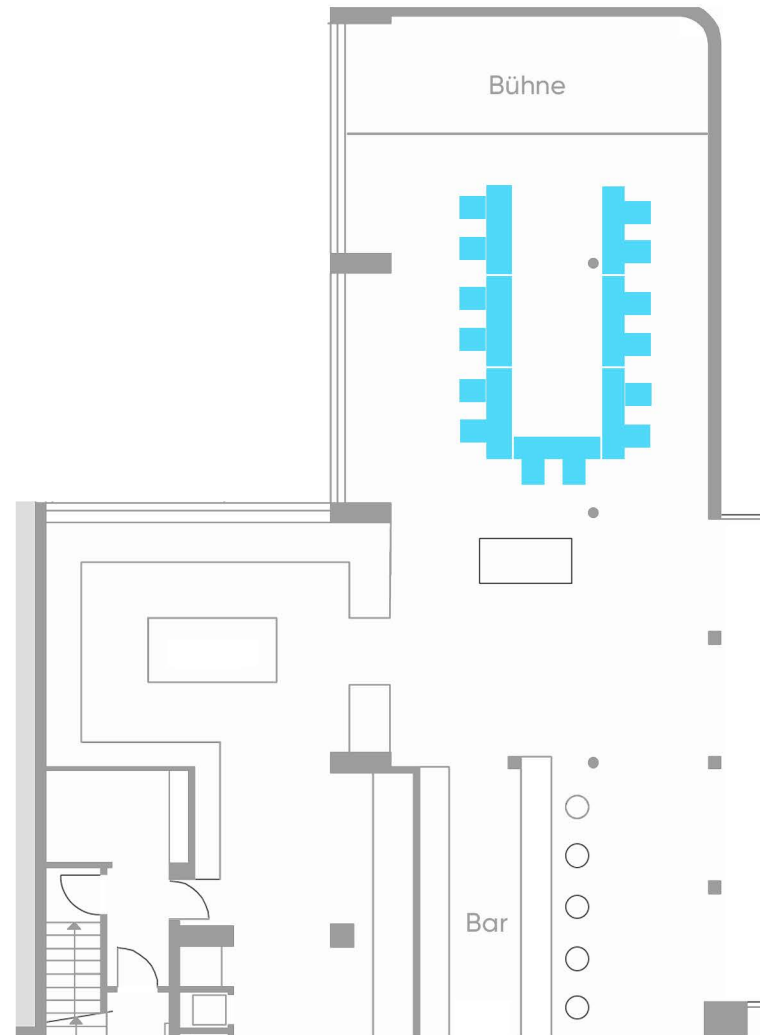

Musikcafe Stage 245 m² Nutzfläche

U-Form

MOBILIAR	MENGE
Seminartische 182 x 45cm	7
Stühle	14

X-TRA PRODUCTION AG

Limmatstrasse 118
Postfach
8031 Zürich

+41 44 448 15 00
+41 44 448 15 01
events@X-TRA.ch
www.X-TRA.ch

X-TRA