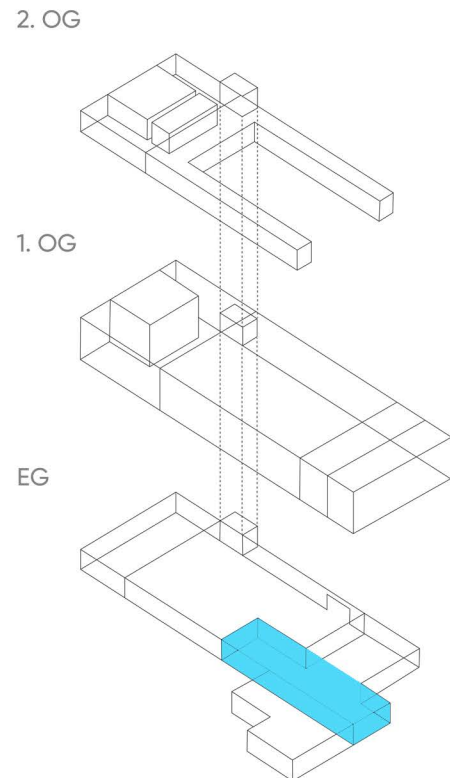

Musikcafe Stage 245 m² Nutzfläche

U-Form

MOBILIAR	MENGE
Seminartische 182 x 45cm	7
Stühle	14

X-TRA PRODUCTION AG

Limmatstrasse 118
Postfach
8031 Zürich

+41 44 448 15 00
+41 44 448 15 01
events@X-TRA.ch
www.X-TRA.ch

X-TRA