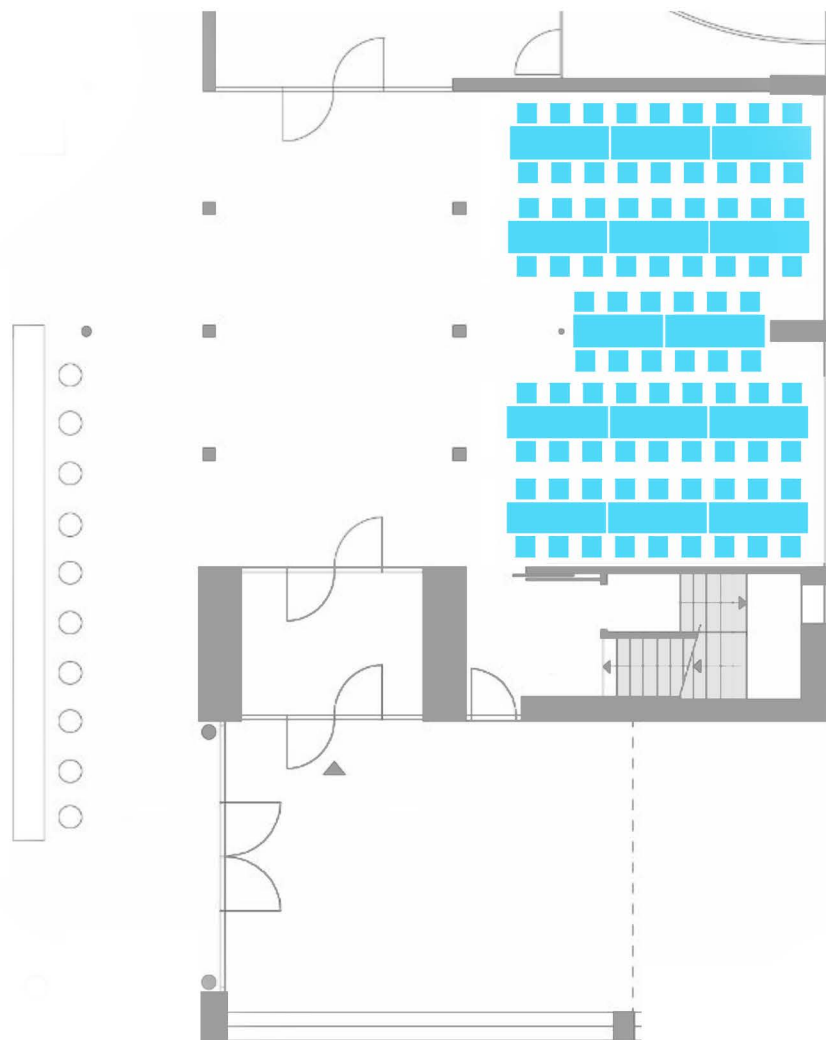

## Bankett

MOBILIAR	MENGE
Tische	14
Stühle	84

2. OG

1. OG

EG

**X-TRA PRODUCTION AG**

Limmatstrasse 118

Postfach