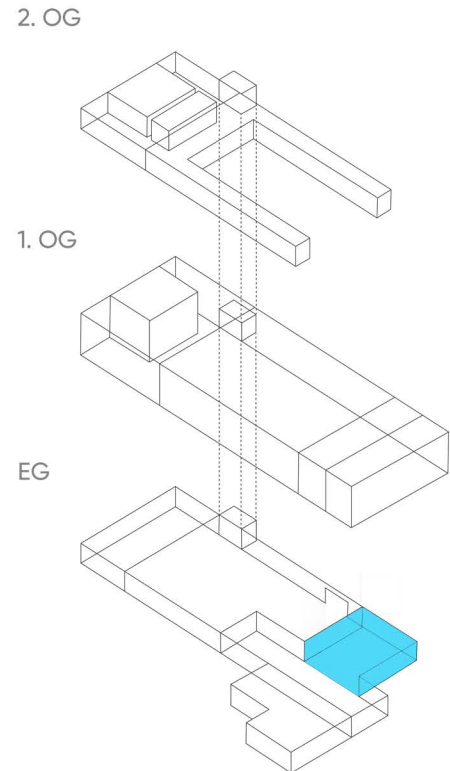

Musikcafe 245 m² Nutzfläche

U-Form

MOBILIAR	MENGE
Seminartische 182 x 45cm	7
Stühle	14

X-TRA PRODUCTION AG

Limmatstrasse 118
Postfach
8031 Zürich

+41 44 448 15 00
+41 44 448 15 01
events@X-TRA.ch
www.X-TRA.ch

X-TRA