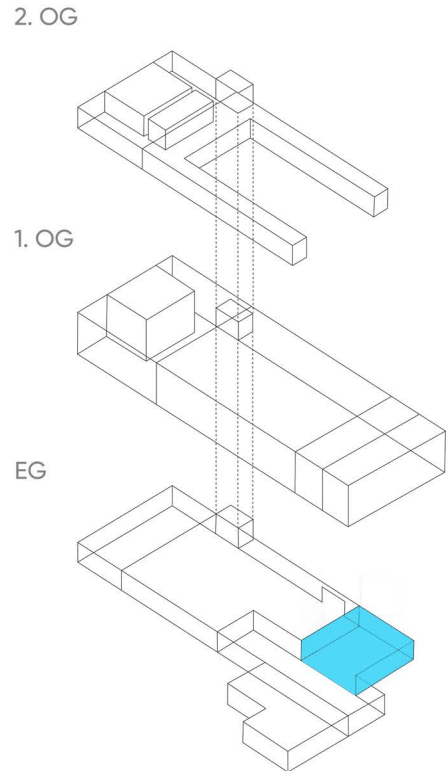

Musikcafe 245 m² Nutzfläche

Seminar

MOBILIAR	MENGE
Seminartische 182 x 45cm	12
Stühle	24

X-TRA PRODUCTION AG

Limmatstrasse 118

Postfach

8031 Zürich

+41 44 448 15 00

+41 44 448 15 01

events@X-TRA.ch

www.X-TRA.ch

X-TRA