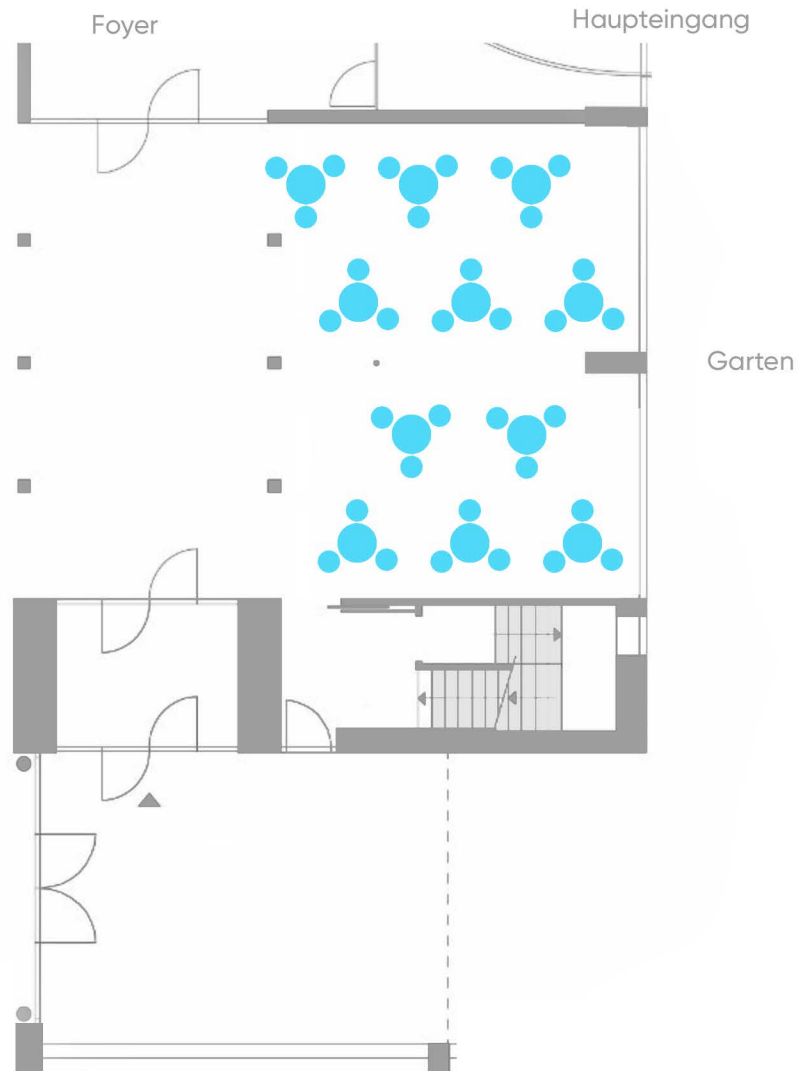

Musikcafe 245 m² Nutzfläche Cocktail

MOBILIAR	MENGE
Stehische 70cm ø	11
Hocker	33

X-TRA PRODUCTION AG
Limmatstrasse 118
Postfach
8031 Zürich

+41 44 448 15 00
+41 44 448 15 01
events@X-TRA.ch
www.X-TRA.ch

X-TRA