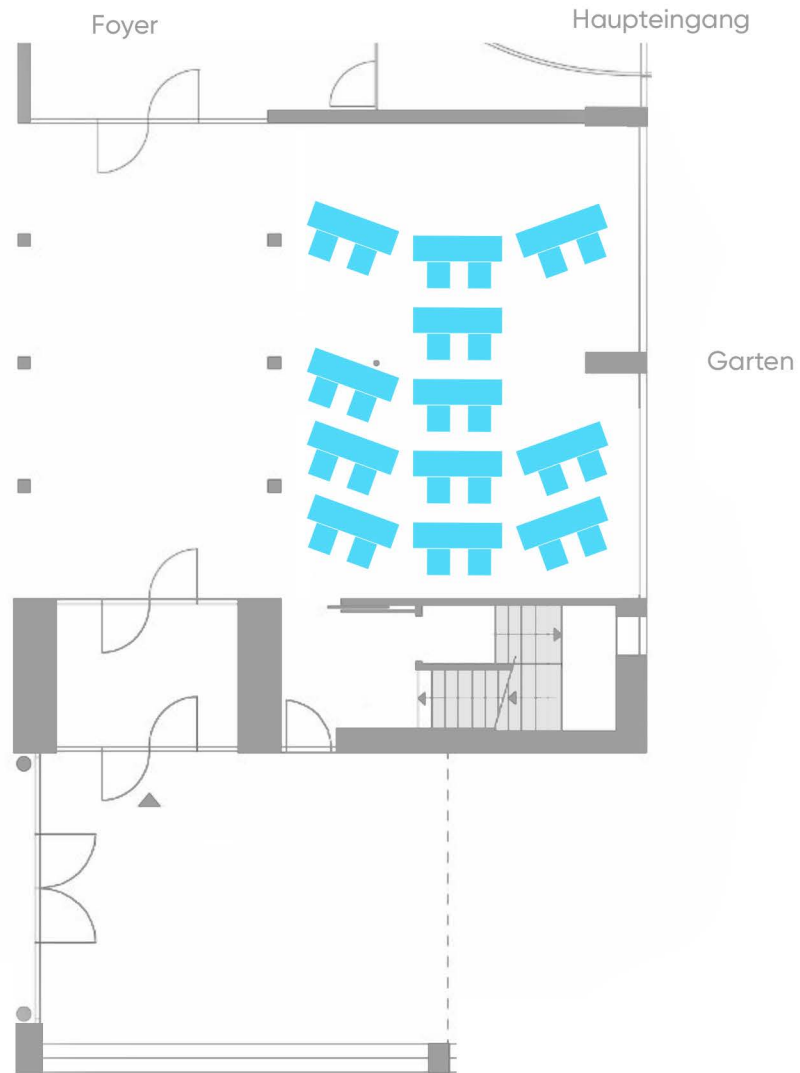

Musikcafe 245 m² Nutzfläche

Seminar

MOBILIAR	MENGE
Seminartische 182 x 45cm	12
Stühle	24

X-TRA PRODUCTION AG

Limmatstrasse 118

Postfach

8031 Zürich

+41 44 448 15 00

+41 44 448 15 01

events@X-TRA.ch

www.X-TRA.ch

X-TRA