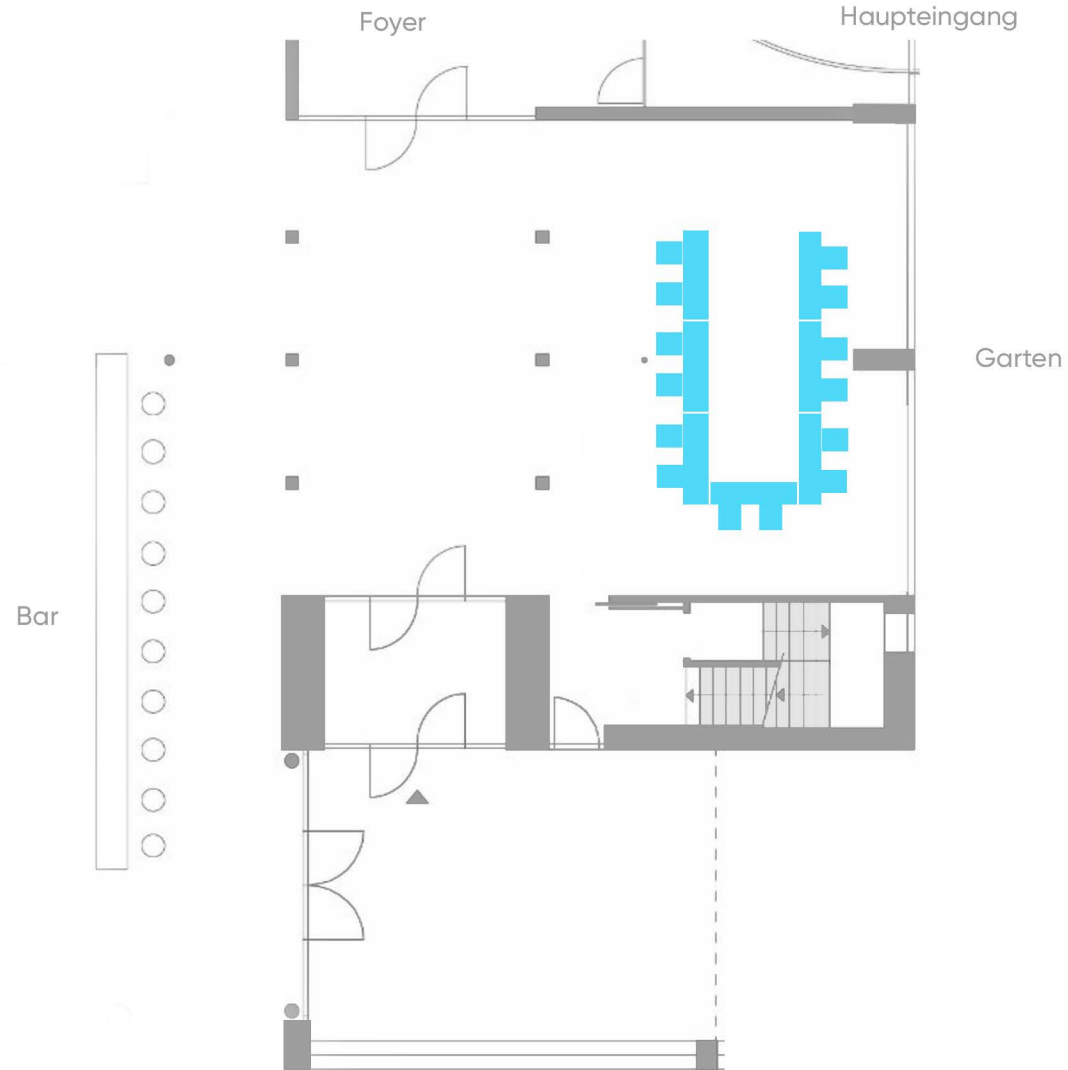

Musikcafe 245 m² Nutzfläche

U-Form

MOBILIAR	MENGE
Seminartische 182 x 45cm	7
Stühle	14

X-TRA PRODUCTION AG

Limmatstrasse 118
Postfach
8031 Zürich

+41 44 448 15 00
+41 44 448 15 01
events@X-TRA.ch
www.X-TRA.ch

X-TRA