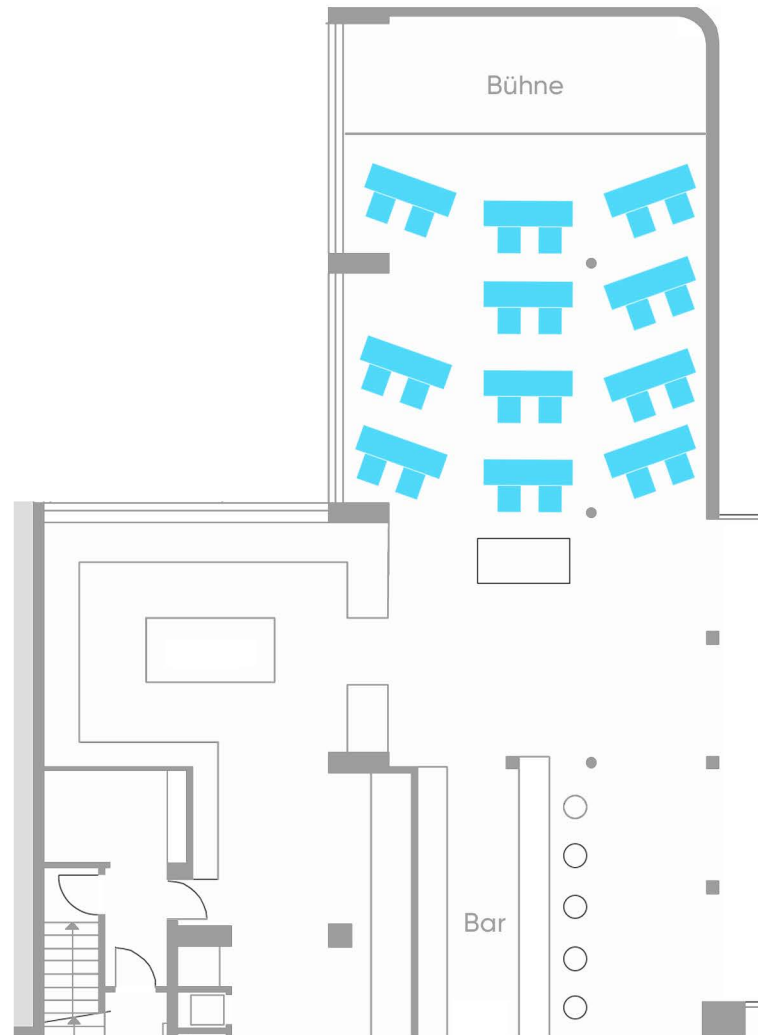

# Musikcafe Stage 245 m<sup>2</sup> Nutzfläche

## Seminar

MOBILIAR	MENGE
Seminartische 200 x 70cm	11
Stühle	22

2. OG

1. OG

EG

**X-TRA PRODUCTION AG**

Limmatstrasse 118

Postfach